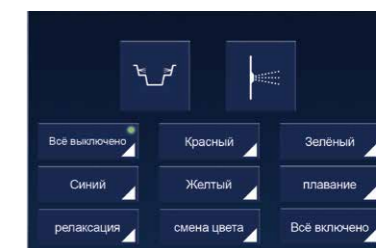

# Максимальное удобство управления

Невероятно просто

Фитнес: 6 отдельных тренировочных программ PowerSwim для всей семьи

Освещение: 9 схем освещения для создания нужного настроения в бассейне

Велнес: полный контроль над длительностью и интенсивностью водных аттракционов