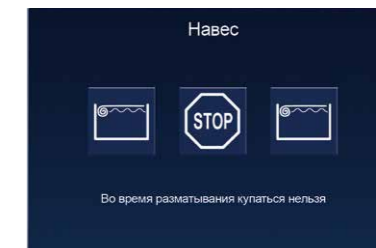

# Максимальное удобство управления

Невероятно просто

Фитнес: 6 отдельных тренировочных программ PowerSwim для всей семьи

Освещение: 9 схем освещения для создания нужного настроения в бассейне

Велнес: полный контроль над длительностью и интенсивностью водных аттракционов